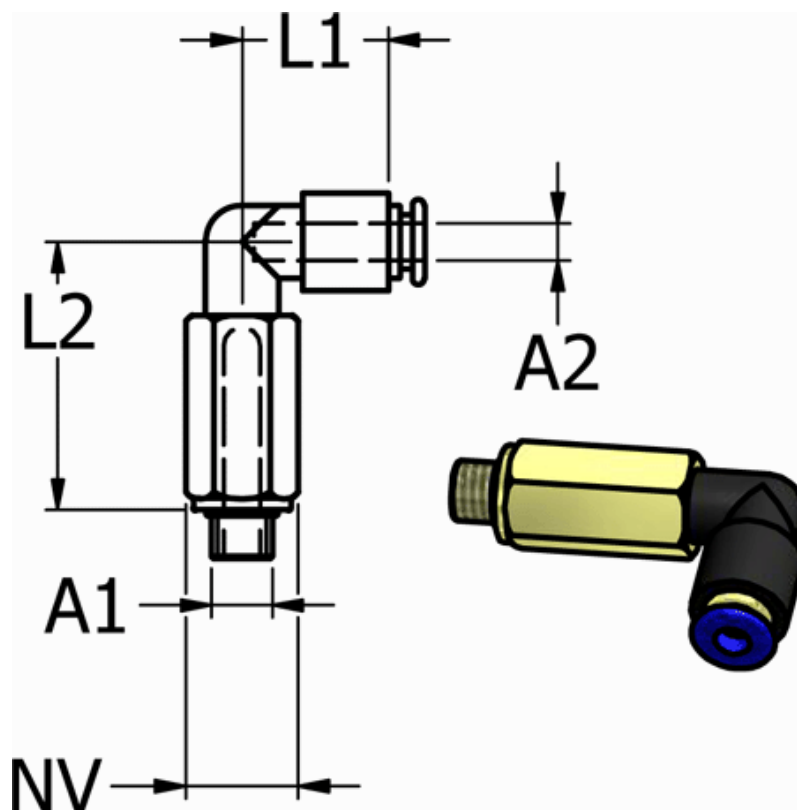

Varenummer: 586PLL186

Beskrivelse: Mini Push-in PLL186, vinkel, G 1/8" slange Ø6

Mål

Gevind A1 = G 1/8"

L1 = 32

L2 = 16.5

NV = 14

Udvendig slangediameter A2 = 6 mm